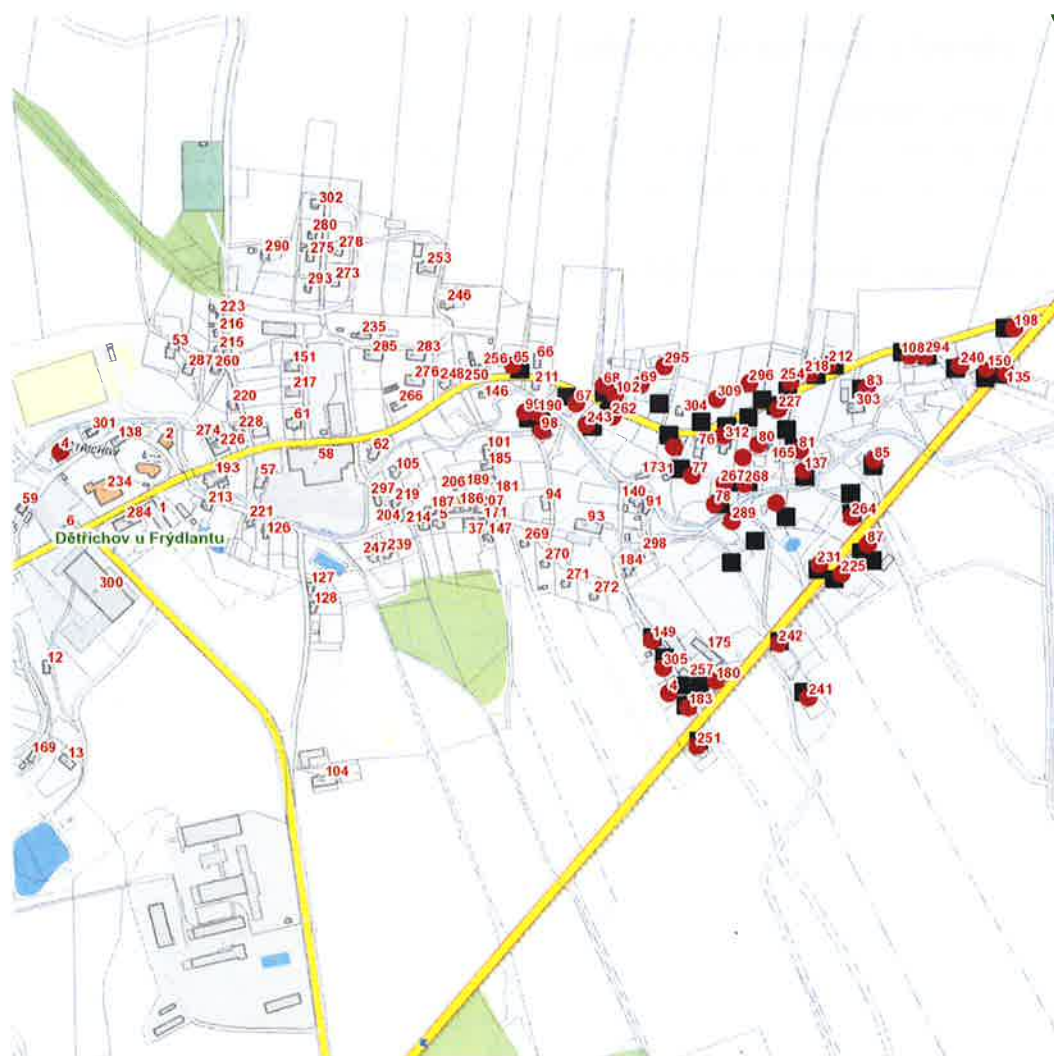

**dne 22. 6. 2022 od 7:30 do 13:30 hodin****Orientační mapový podklad odstávkou dotčených lokalit****VYSVĚTLIVKY**

- – adresy dotčené odstávkou elektřiny
- – místa připojení k elektrické síti dotčená odstávkou

**INFORMACE ZASLÁNA**

IDDS: rr7bjdf (Obec Děřichov)